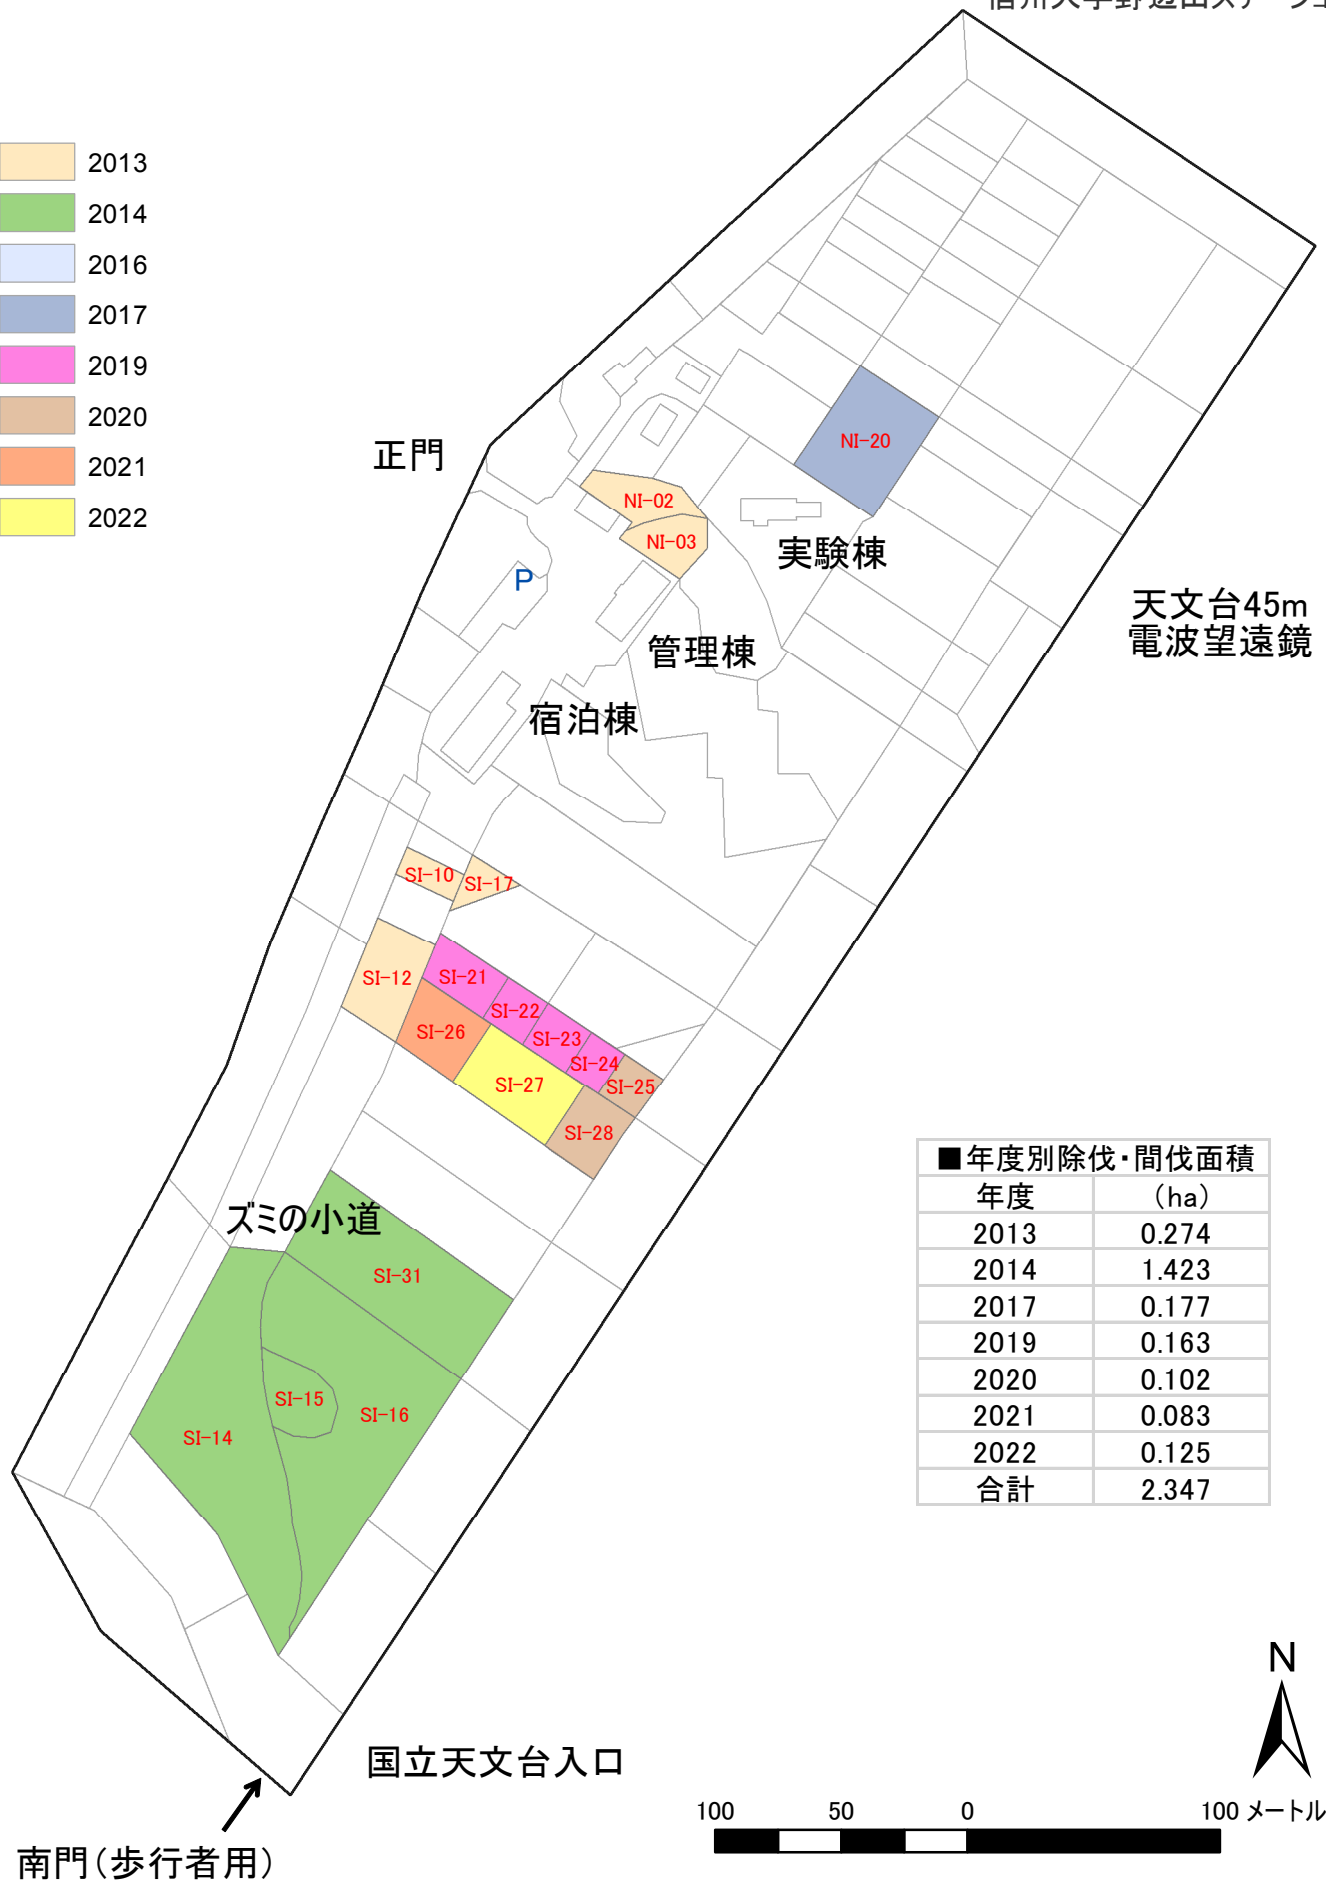

付図4. 野辺山高原 恵みの森 年度別除伐・間伐区画

Ver. 2.32 (2015.10.01)

信州大学野辺山ステーション

■ 年度別除伐・間伐面積	
年度	(ha)
2013	0.274
2014	1.423
2017	0.177
2019	0.163
2020	0.102
2021	0.083
2022	0.125
合計	2.347