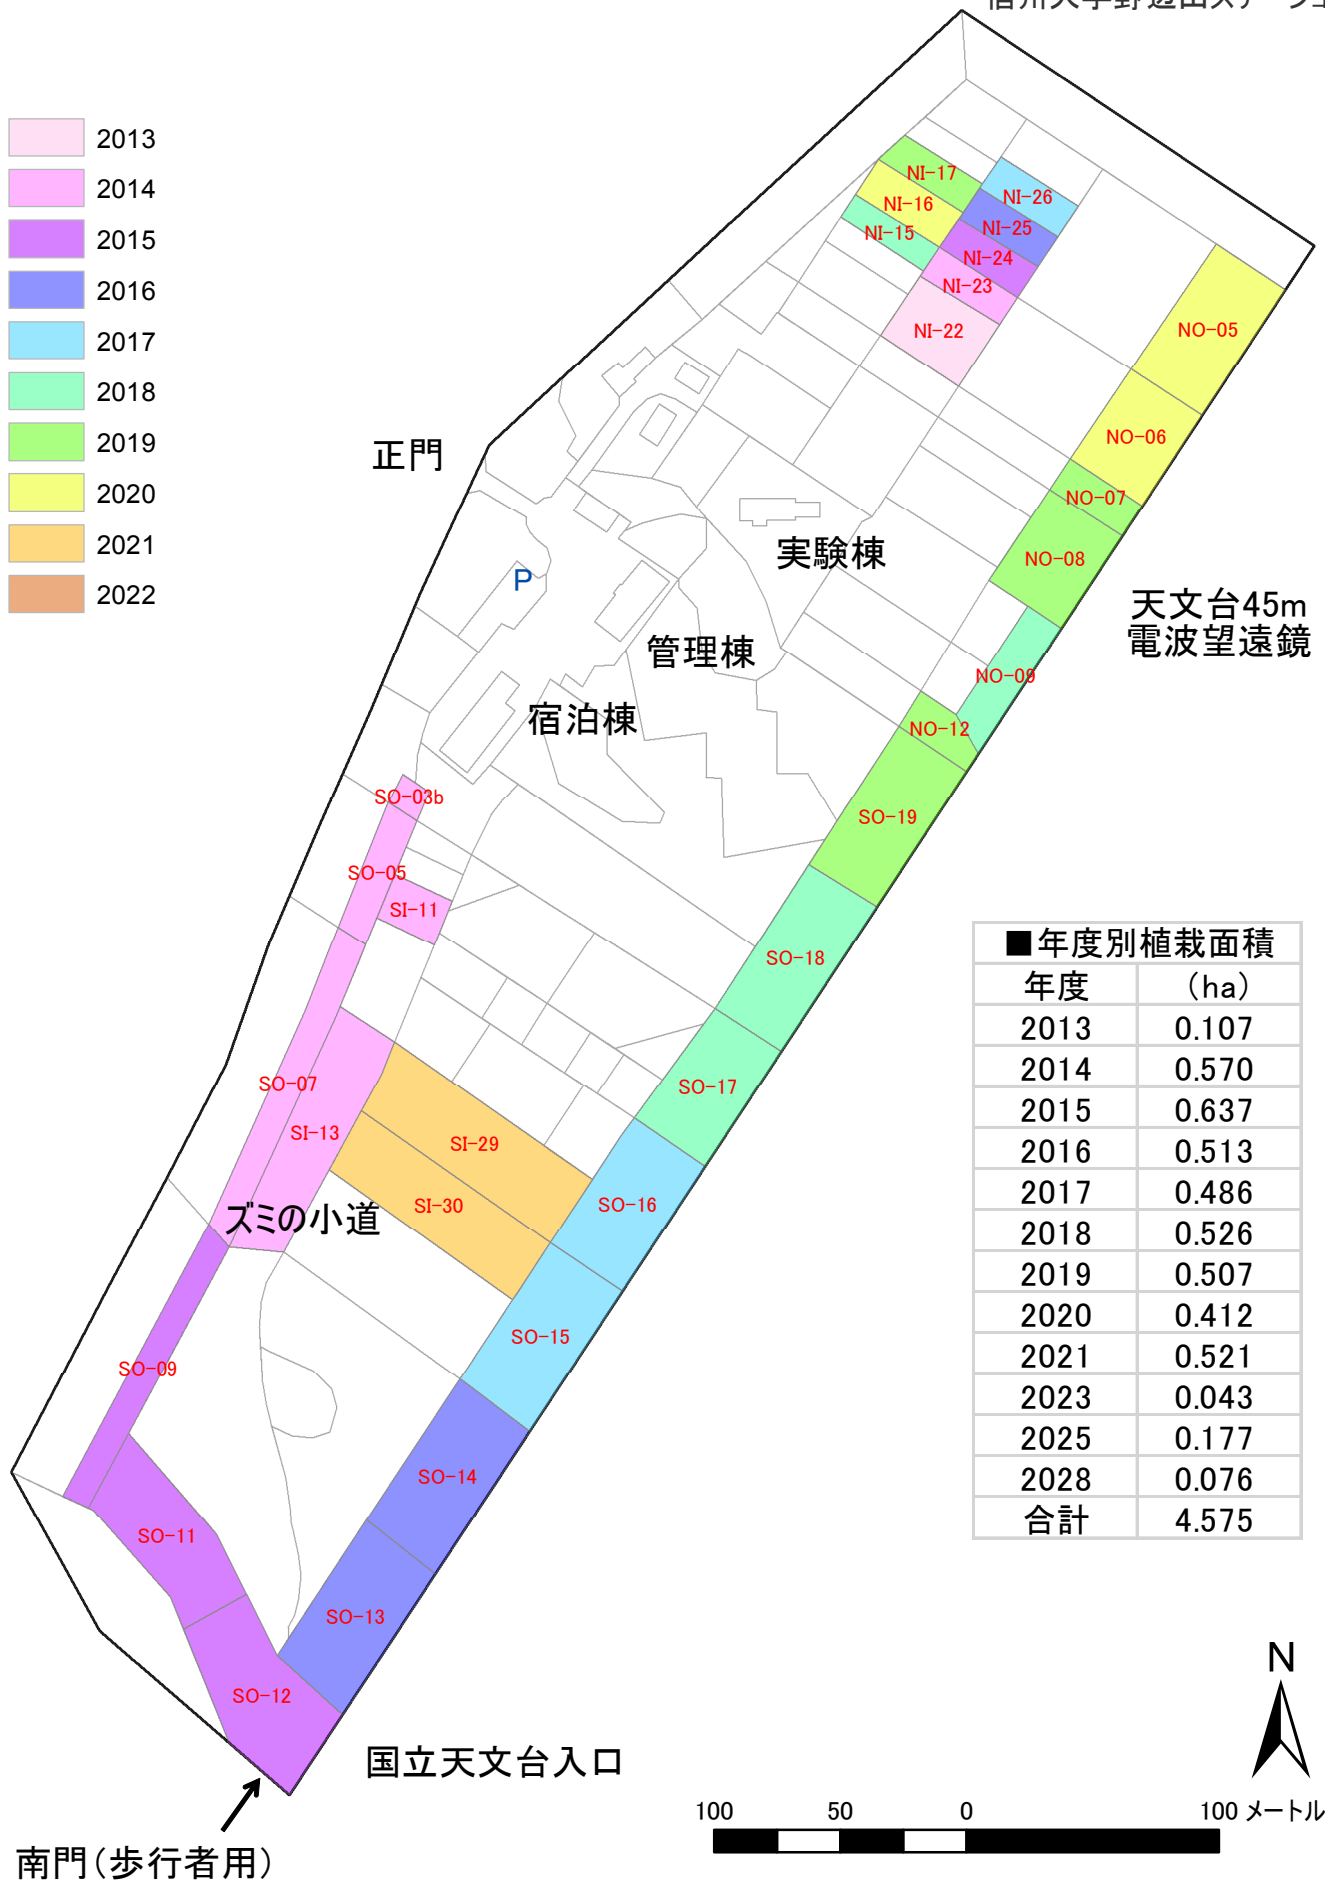

付図5. 野辺山高原 恵みの森 年度別植栽区画

Ver. 2.32 (2015.10.01)

信州大学野辺山ステーション

■年度別植栽面積	
年度	(ha)
2013	0.107
2014	0.570
2015	0.637
2016	0.513
2017	0.486
2018	0.526
2019	0.507
2020	0.412
2021	0.521
2023	0.043
2025	0.177
2028	0.076
合計	4.575